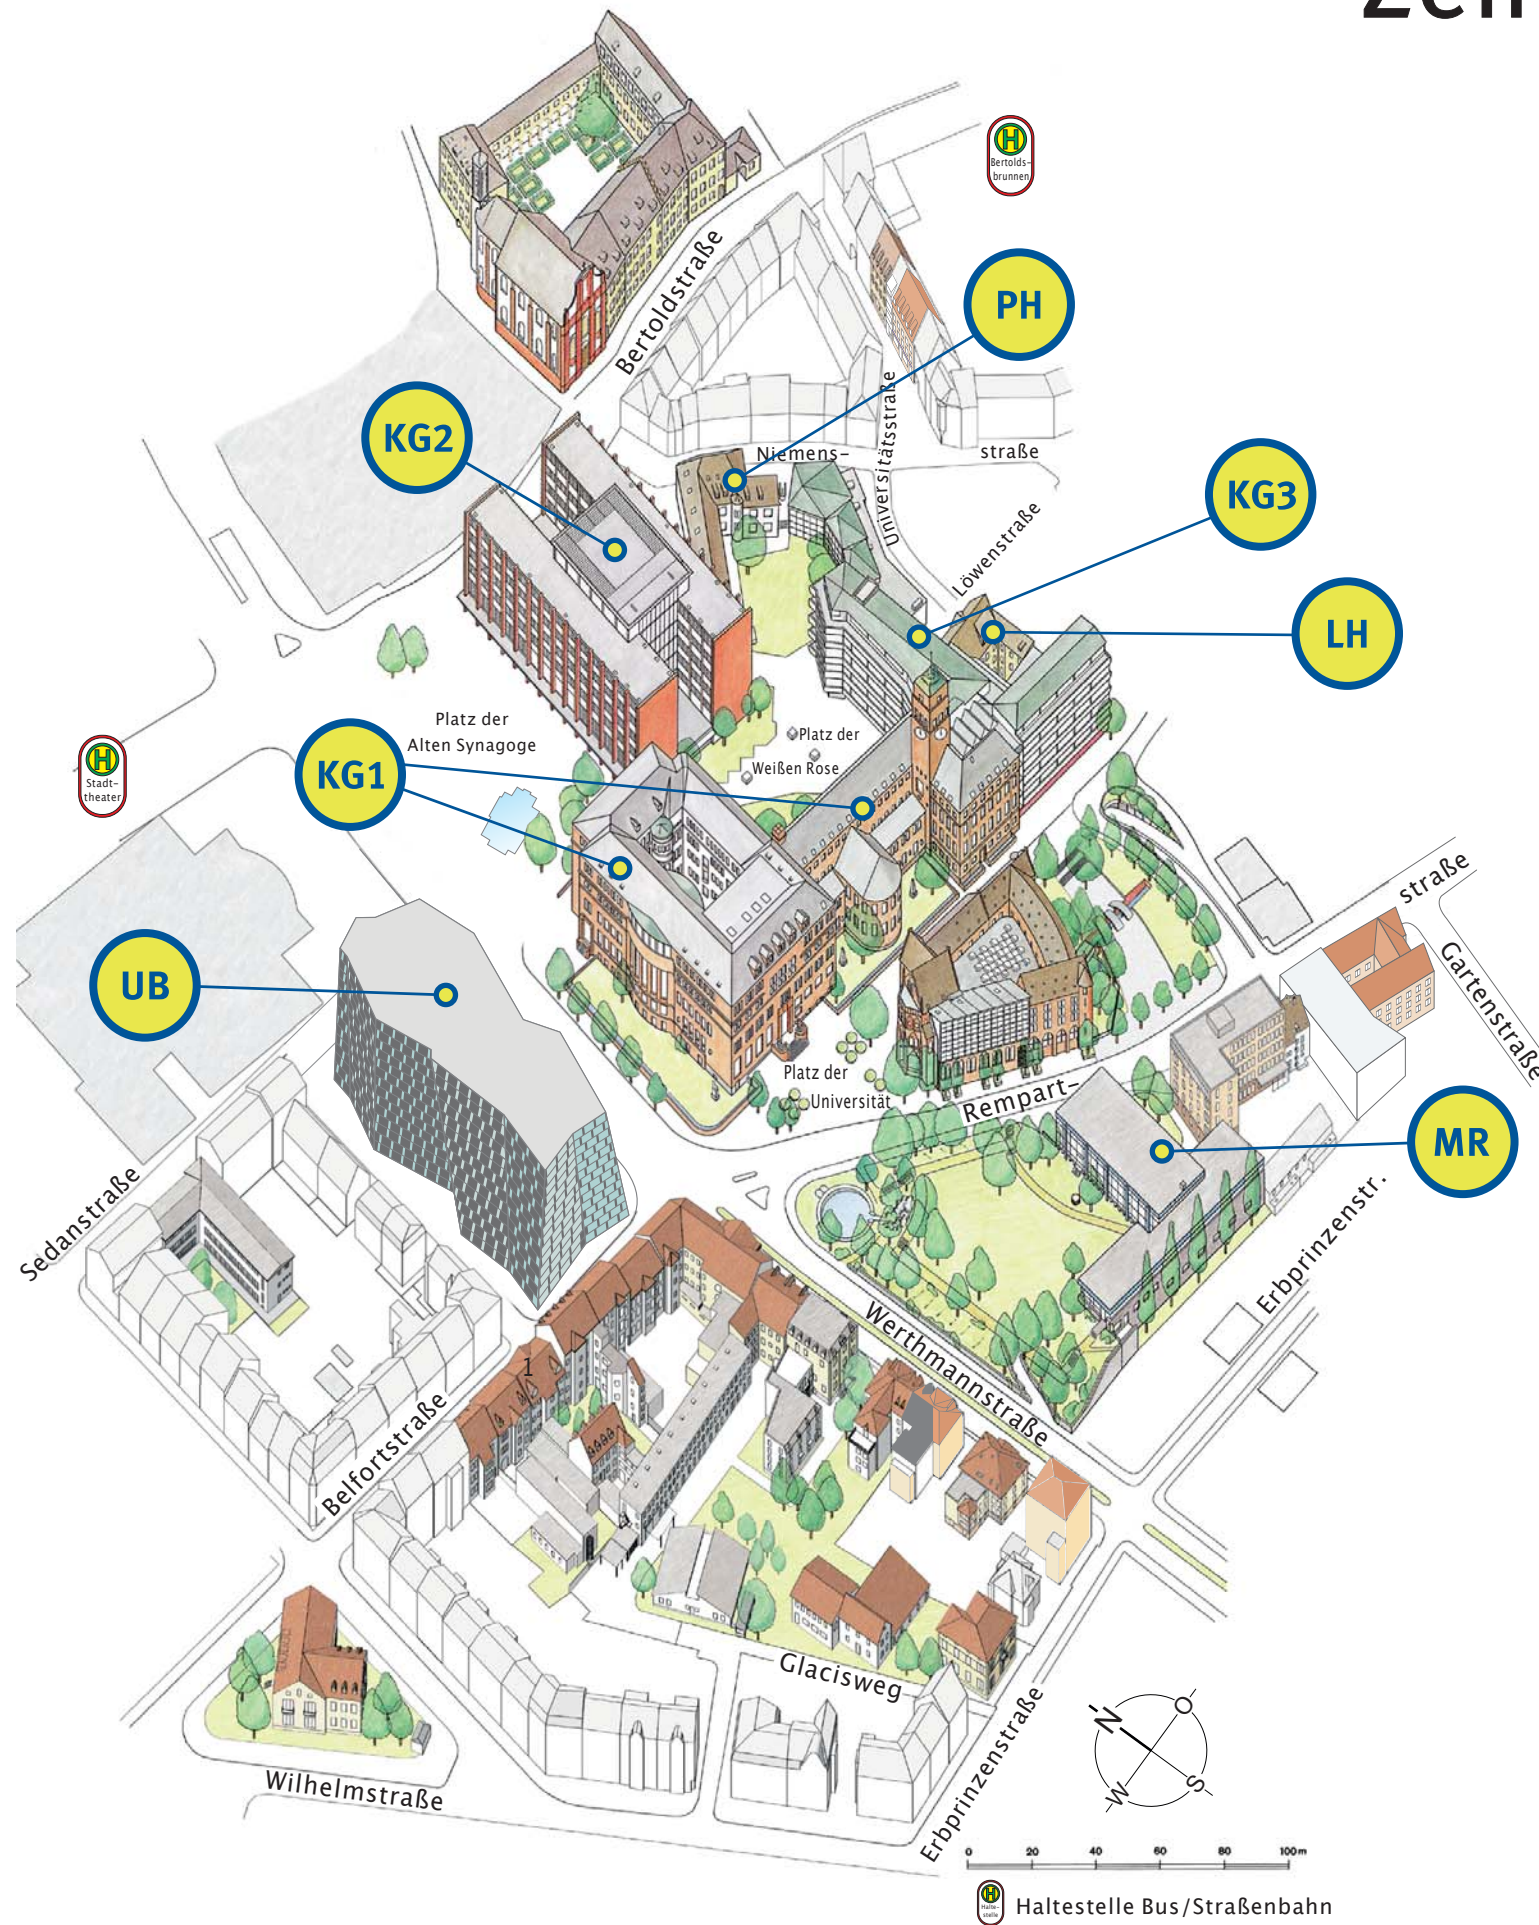

Zentrum (Geisteswissenschaften) Central Campus (Humanities)

KG1/2/3: Kollegiengebäude I/II/III

LH: Haus zur Lieben Hand

MR: Mensa Rempartstraße
Cafeteria

PH: Peterhof

UB: Universitätsbibliothek
University Library

Freiburg19